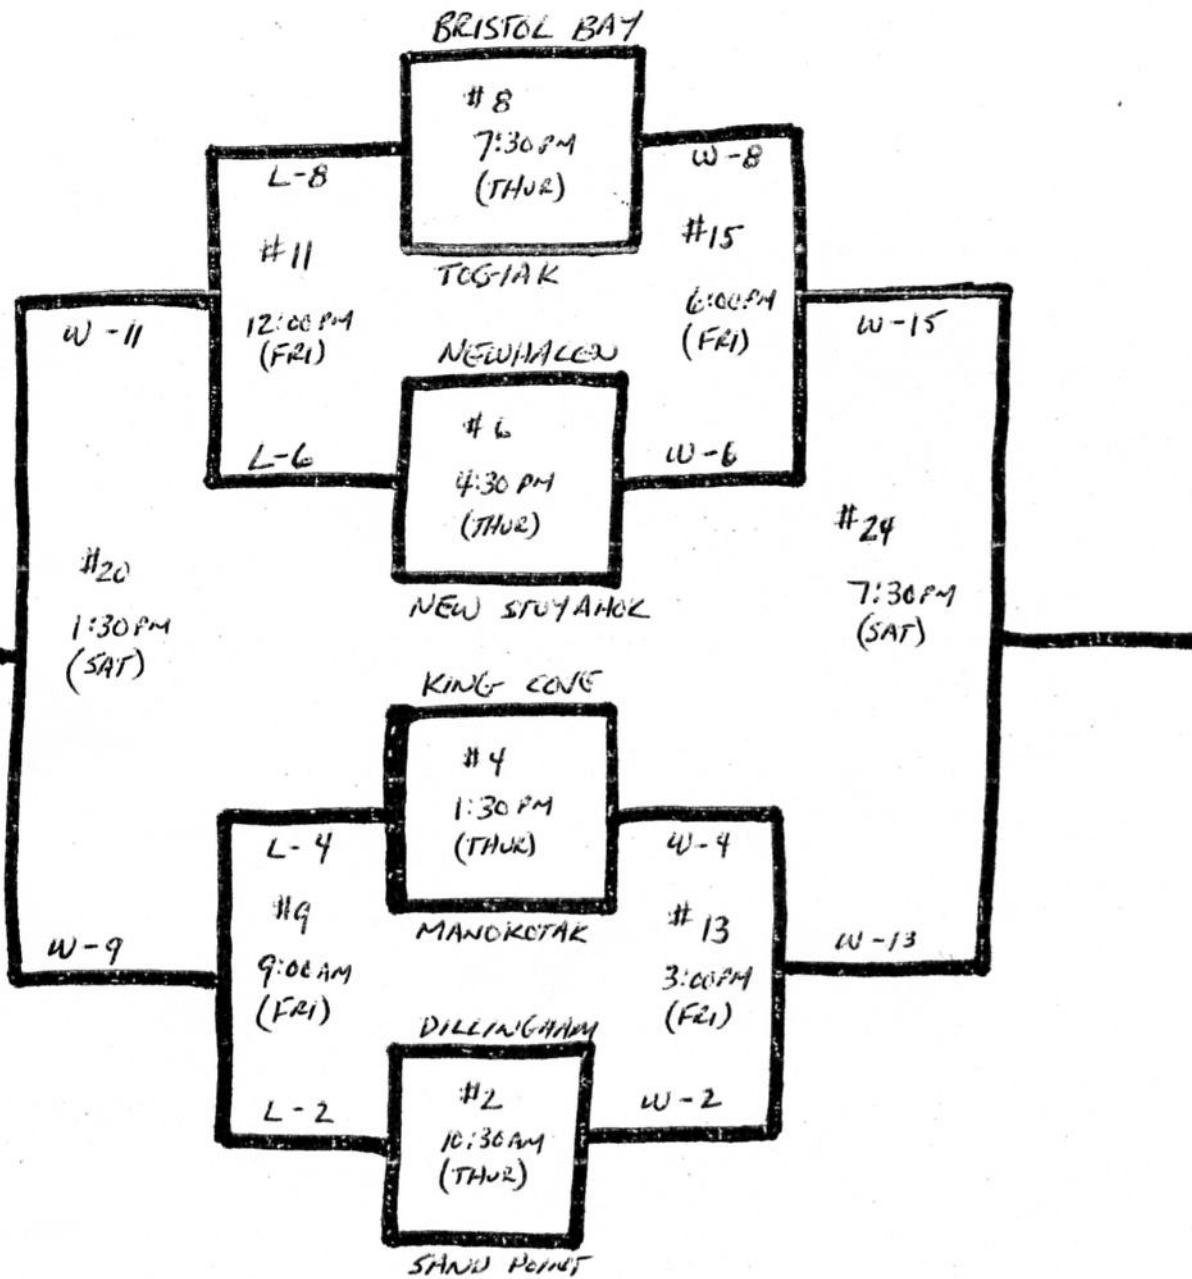

# 2010 SOCKEYE BOYS BRACKET

L-11  
#18  
10:30 AM  
(SAT)  
L-9

L-15  
#22  
4:30 PM  
(SAT)  
L-13